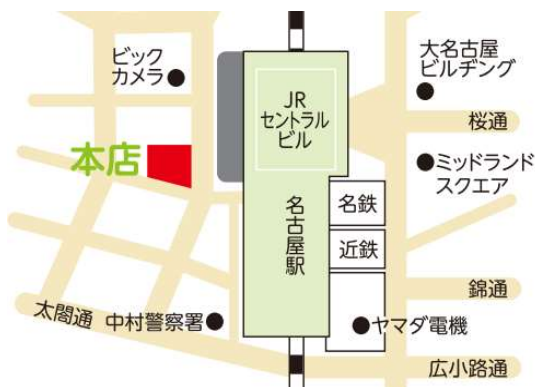

15:40 ワークショップ

参加者同士がアイデアを出し合い、協力して行います。
学びながら楽しめるイベントです。

対象

創業をお考えの女性
創業して間もない女性経営者

こんな方におすすめ

- ✓ 創業支援セミナーに初めて参加する！
- ✓ 何から始めていいかわからない！
- ✓ 先輩経営者の体験談を聞きたい！
- ✓ 他の経営者と情報交換したい！

会場

愛知県信用保証協会 本店8階
〒453-8558 名古屋市中村区椿町7番9号